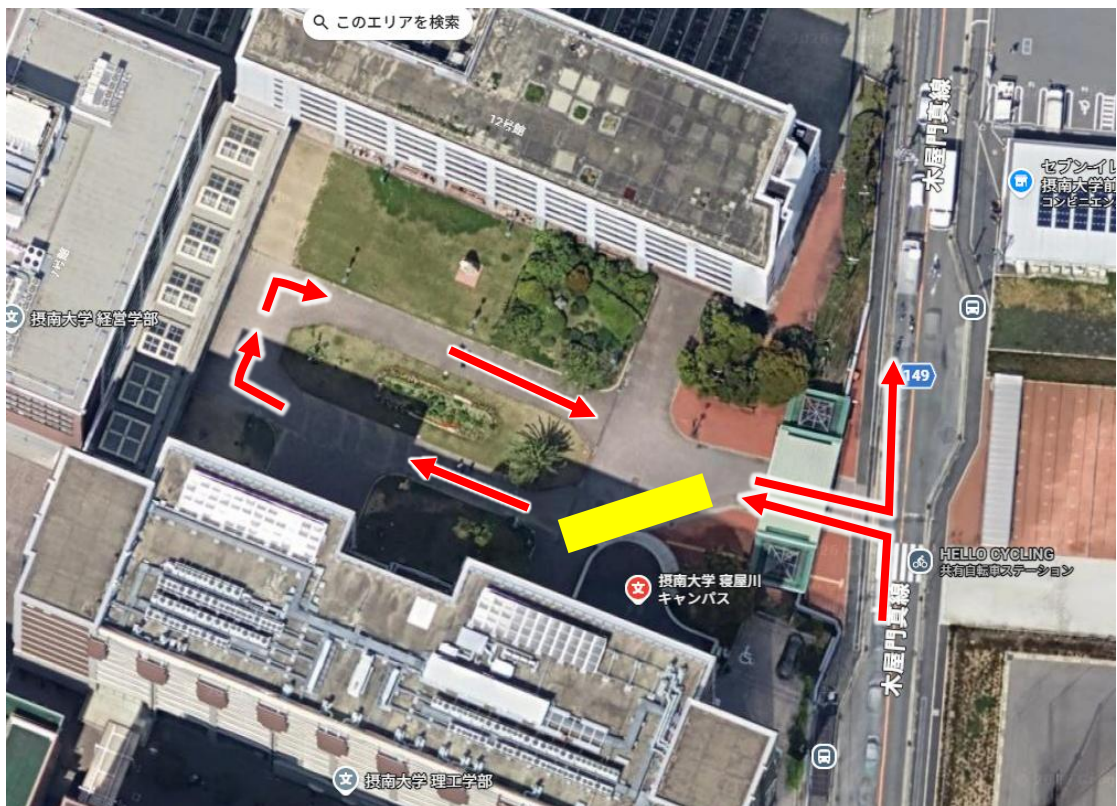

## ■ 自転車駐輪場 出入口

## ■ バイク駐輪場 出入口

- 台数には限りがございます。譲り合ってご利用ください。
- 学生も利用されます。利用方法によって今後使用できなくなる可能性がございます。警備員の指示に従ってください。

# 車両乗降場について

## ■車両乗降場について

- 車両での送迎・タクシーは正門付近をご利用ください。
- 乗降のみとなります。スペースに限りがあるため、停車・駐車での待ち合わせは出来かねます。
- 警備員の指示に従ってご利用ください。  
指示に従っていただけない場合、乗降場所として利用ができなくなる場合がございます。
- 左折入出場にご協力ください。
- 入場後はロータリーを周回して出場ください。
- 学内走行時は徐行での運転をお願いいたします。
- その他、周辺施設での無断駐車、正門付近での停車での待機はご遠慮ください。