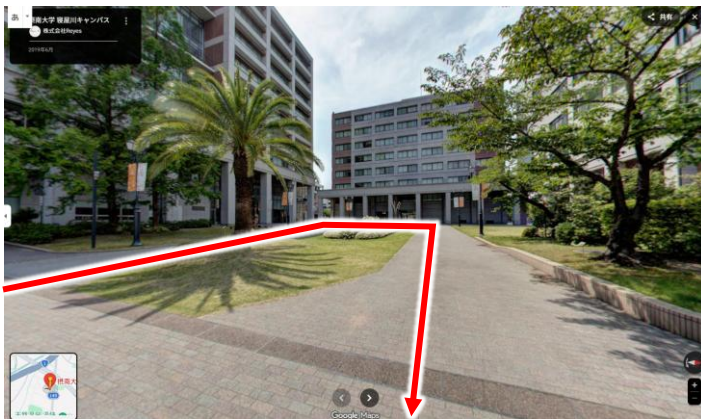

■周回経路

- Uターンせず、直進し、学内を周回してください。
- 危険ですので、徐行運転をお願いします。

- 警備員の指示に従い、ご移動をお願いします。
- 前の道路が非常に狭く、渋滞になりやすくなっております。
- 学内での人身事故・学内備品の器物損害についての責任は主催側では負いかねます。
- 指示に従っていただけない場合、乗降場所の利用を停止する場合がございます。